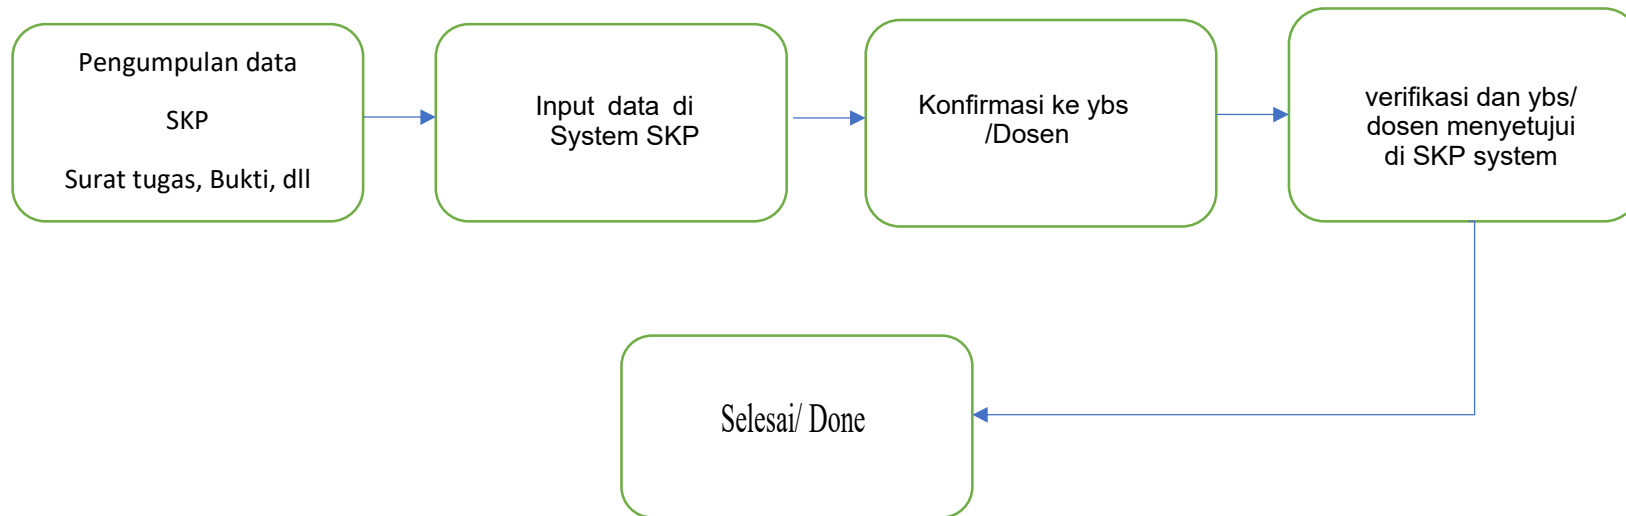

ALUR PROSES SKP DOSEN