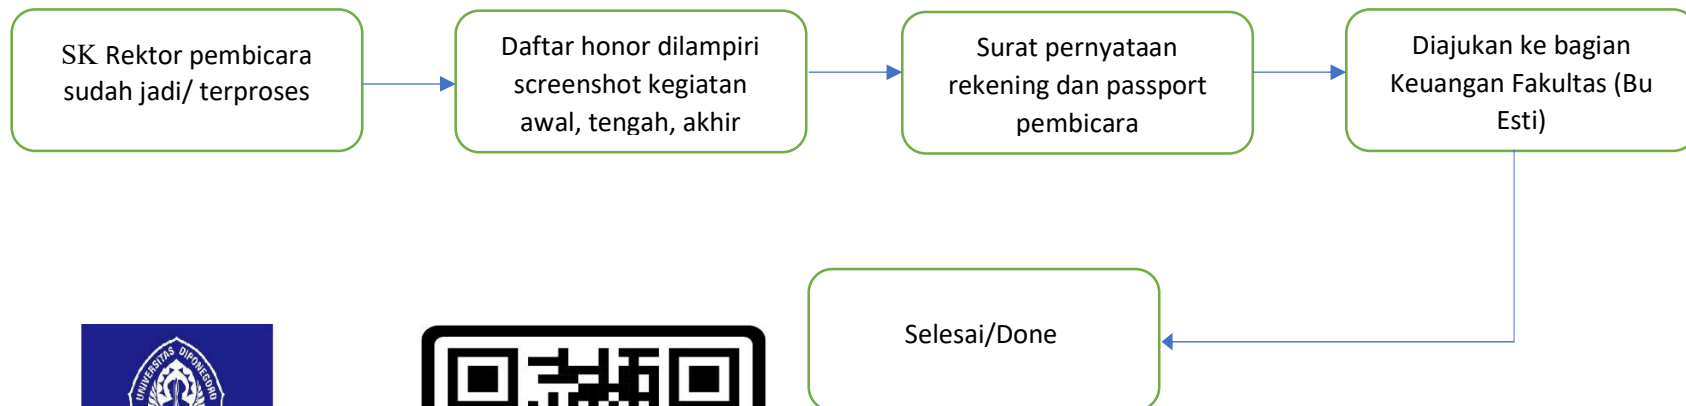

PROSEDUR PEMBAYARAN HONOR