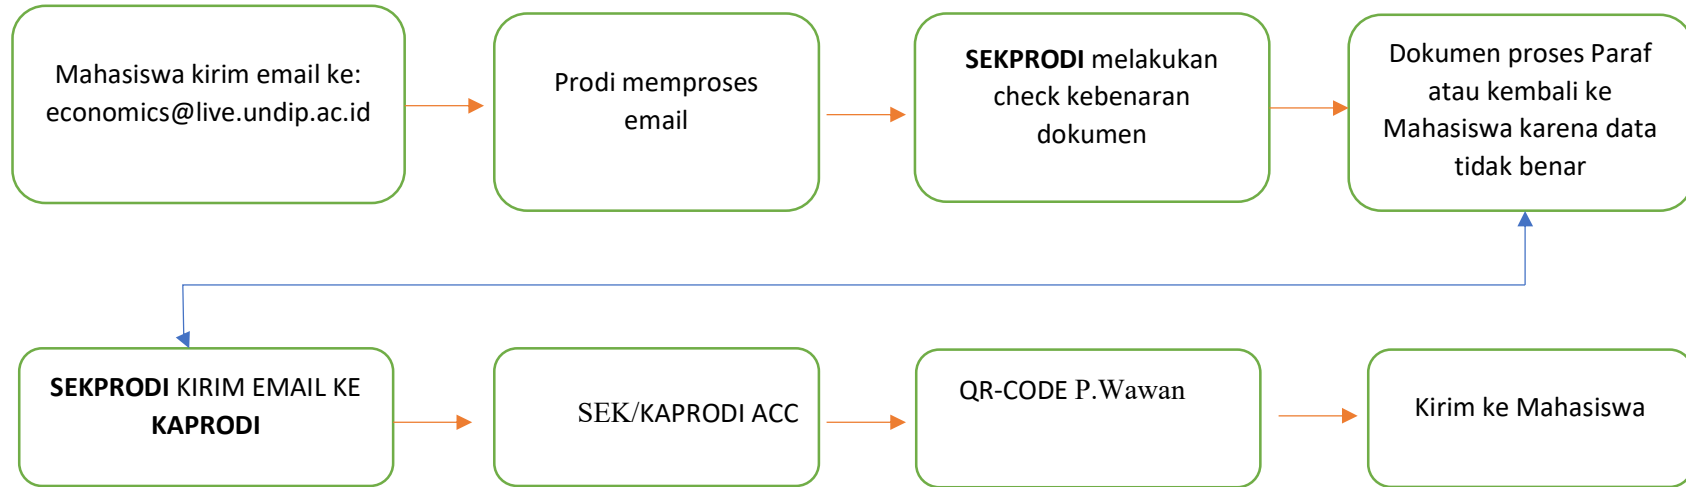

S O P PROSES KERINGANAN UKT

Help desk: URGENT ONLY
Senin-Jumat/Office hours
WA+628112964300

Butuh proses 72 jam sejak
email diterima di
economics@live.undip.ac.id

QR-code untuk sms genap 2022

symbol komunikasi prodi ECON