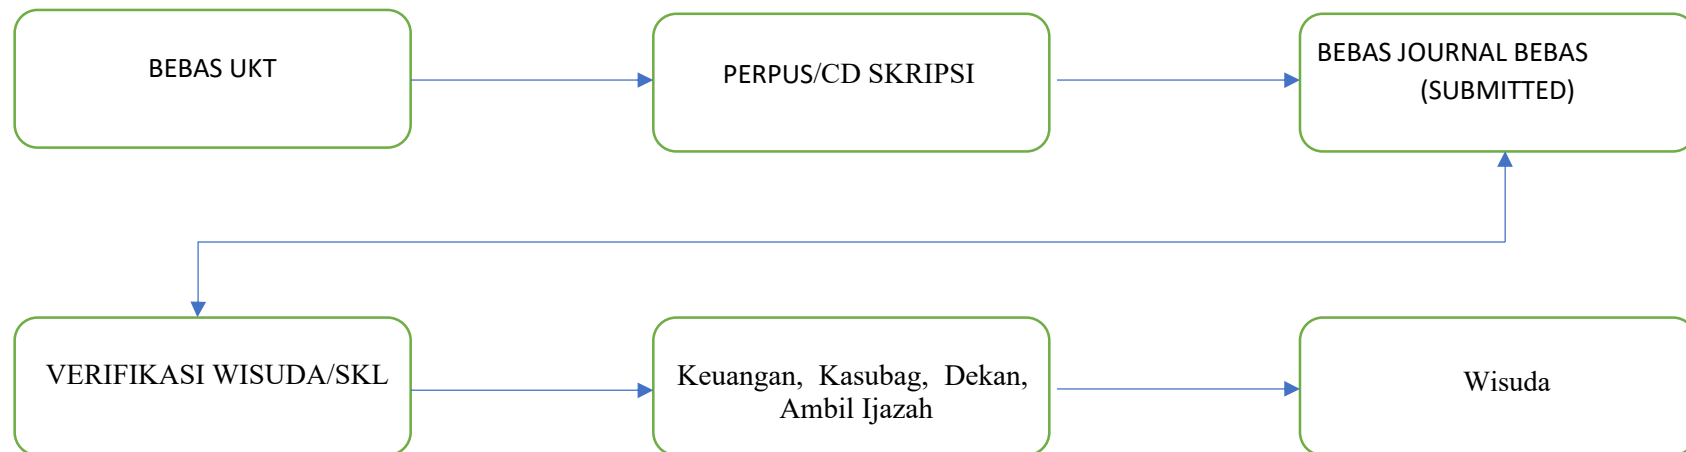

ALUR PROSES WISUDA