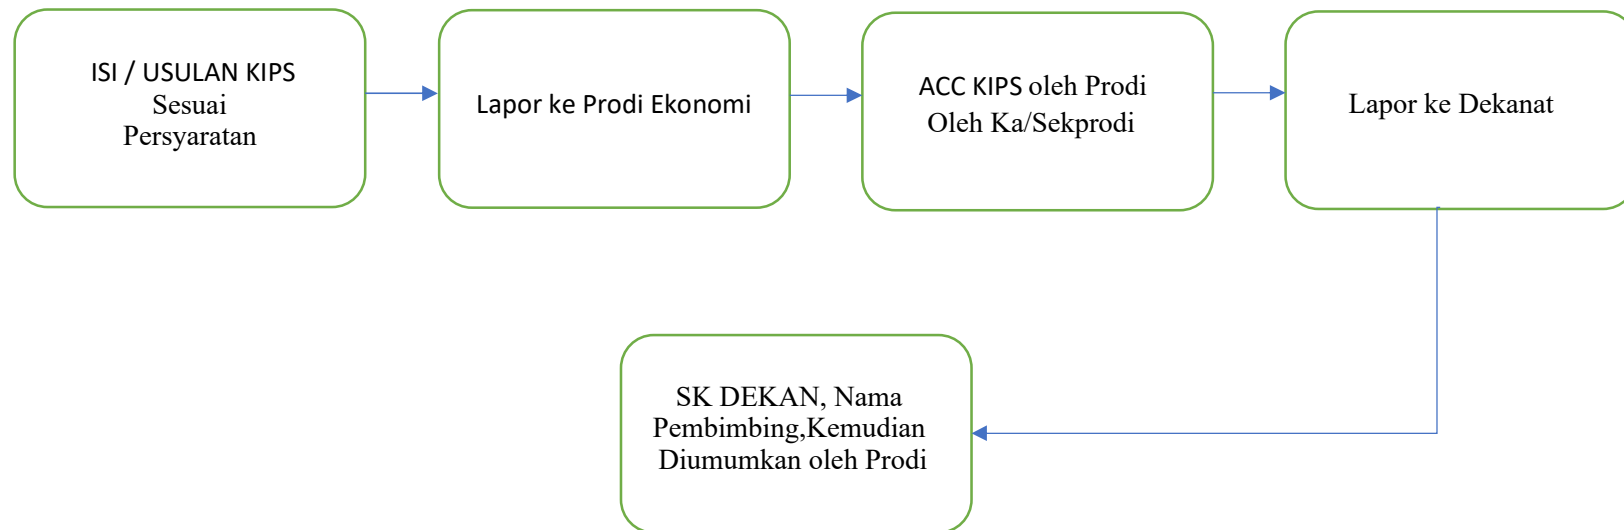

ALUR PROSES SKP DOSEN

PRODI EKONOMI

✉ economics@live.undip.ac.id
Urgent Message only !!
☎ +628112559699 (WA Message)
<https://ie.feb.undip.ac.id>

ALUR PROSES KIPS/SKRIPSI

PRODI EKONOMI

economics@live.undip.ac.id
Urgent Message only !!
[+628112559699 \(WA Message\)](tel:+628112559699)
<https://ie.feb.undip.ac.id>