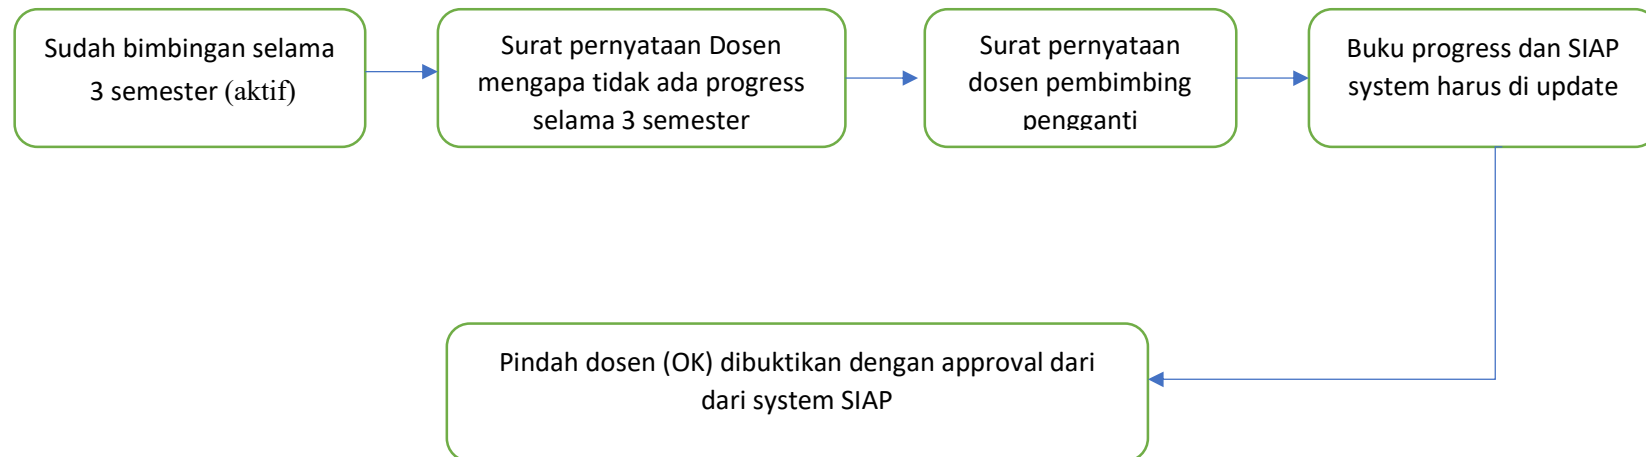

ALUR PROSES WISUDA

PRODI EKONOMI

economics@live.undip.ac.id
Urgent Message only !!
[+628112559699 \(WA Message\)](tel:+628112559699)
<https://ie.feb.undip.ac.id>

ALUR PROSES PINDAH DOSEN

PRODI EKONOMI

economics@live.undip.ac.id
Urgent Message only !!
+628112559699 (WA Message)
<https://ie.feb.undip.ac.id>